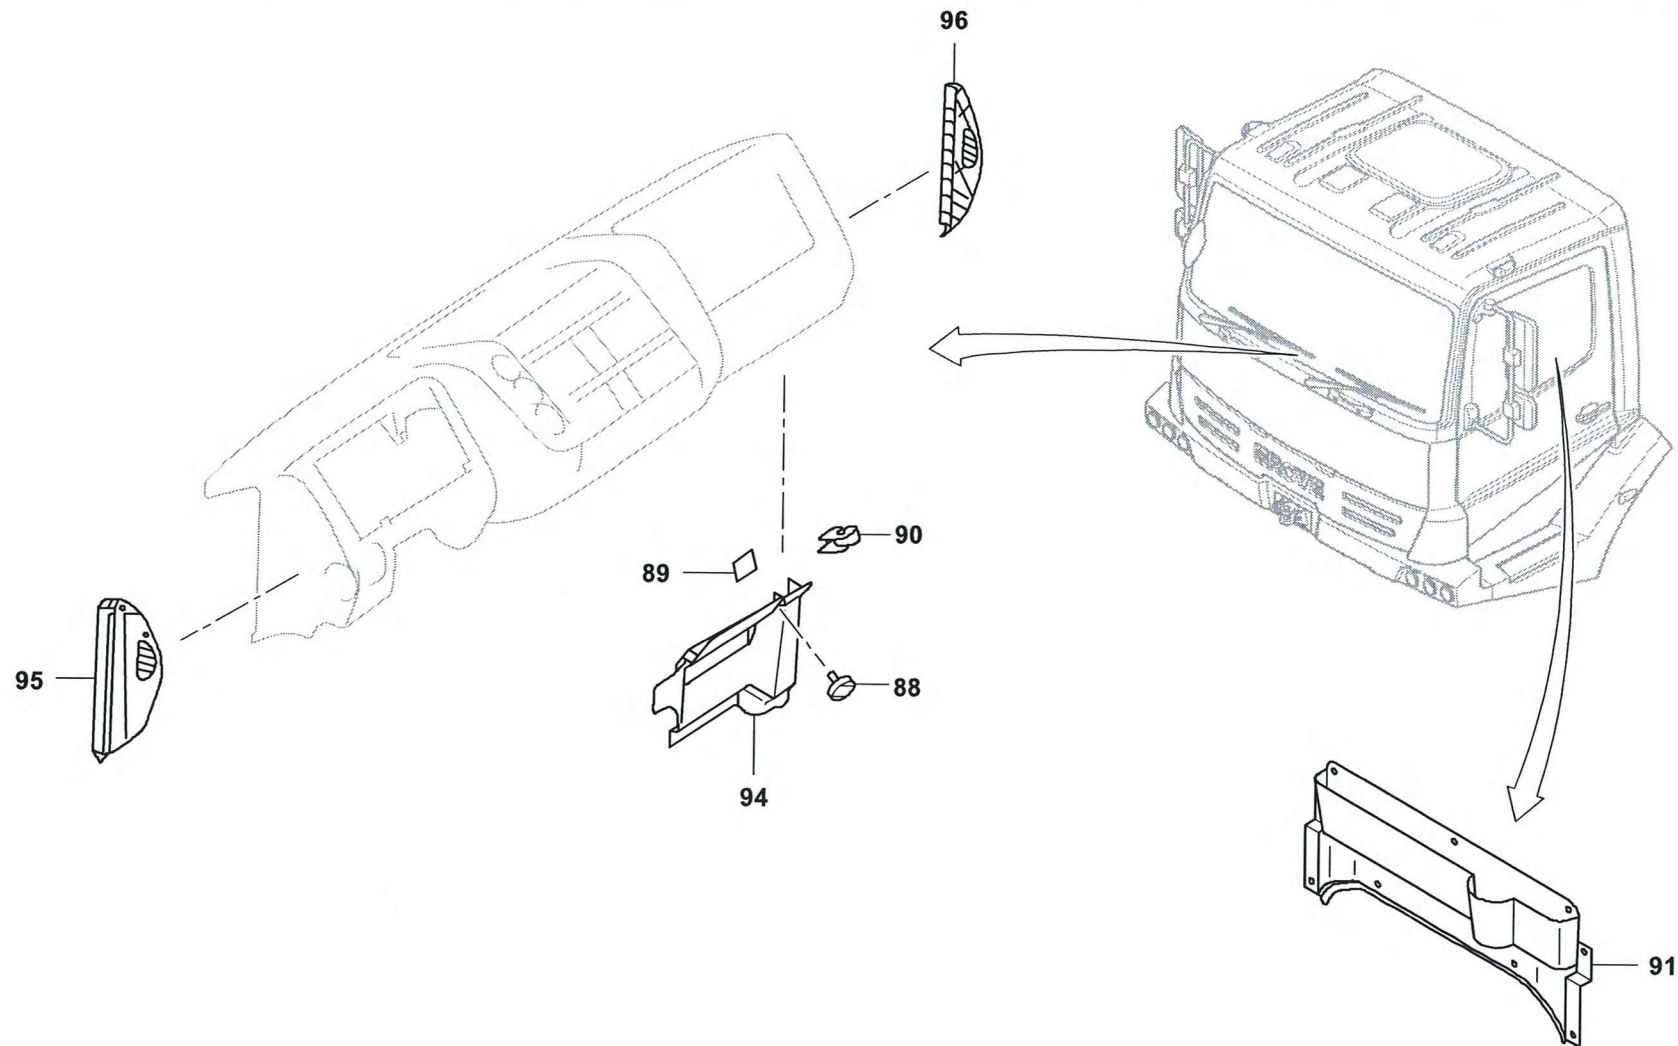

6/7

GROVEFAHRERHAUS
DRIVERS CABBILDTADEL
PICTORIAL DISPLAY

12.07

3126431-ETL C

7/7

**GMK 5095
BE 550
G 000**

3126431-C-BL07-1207-4100