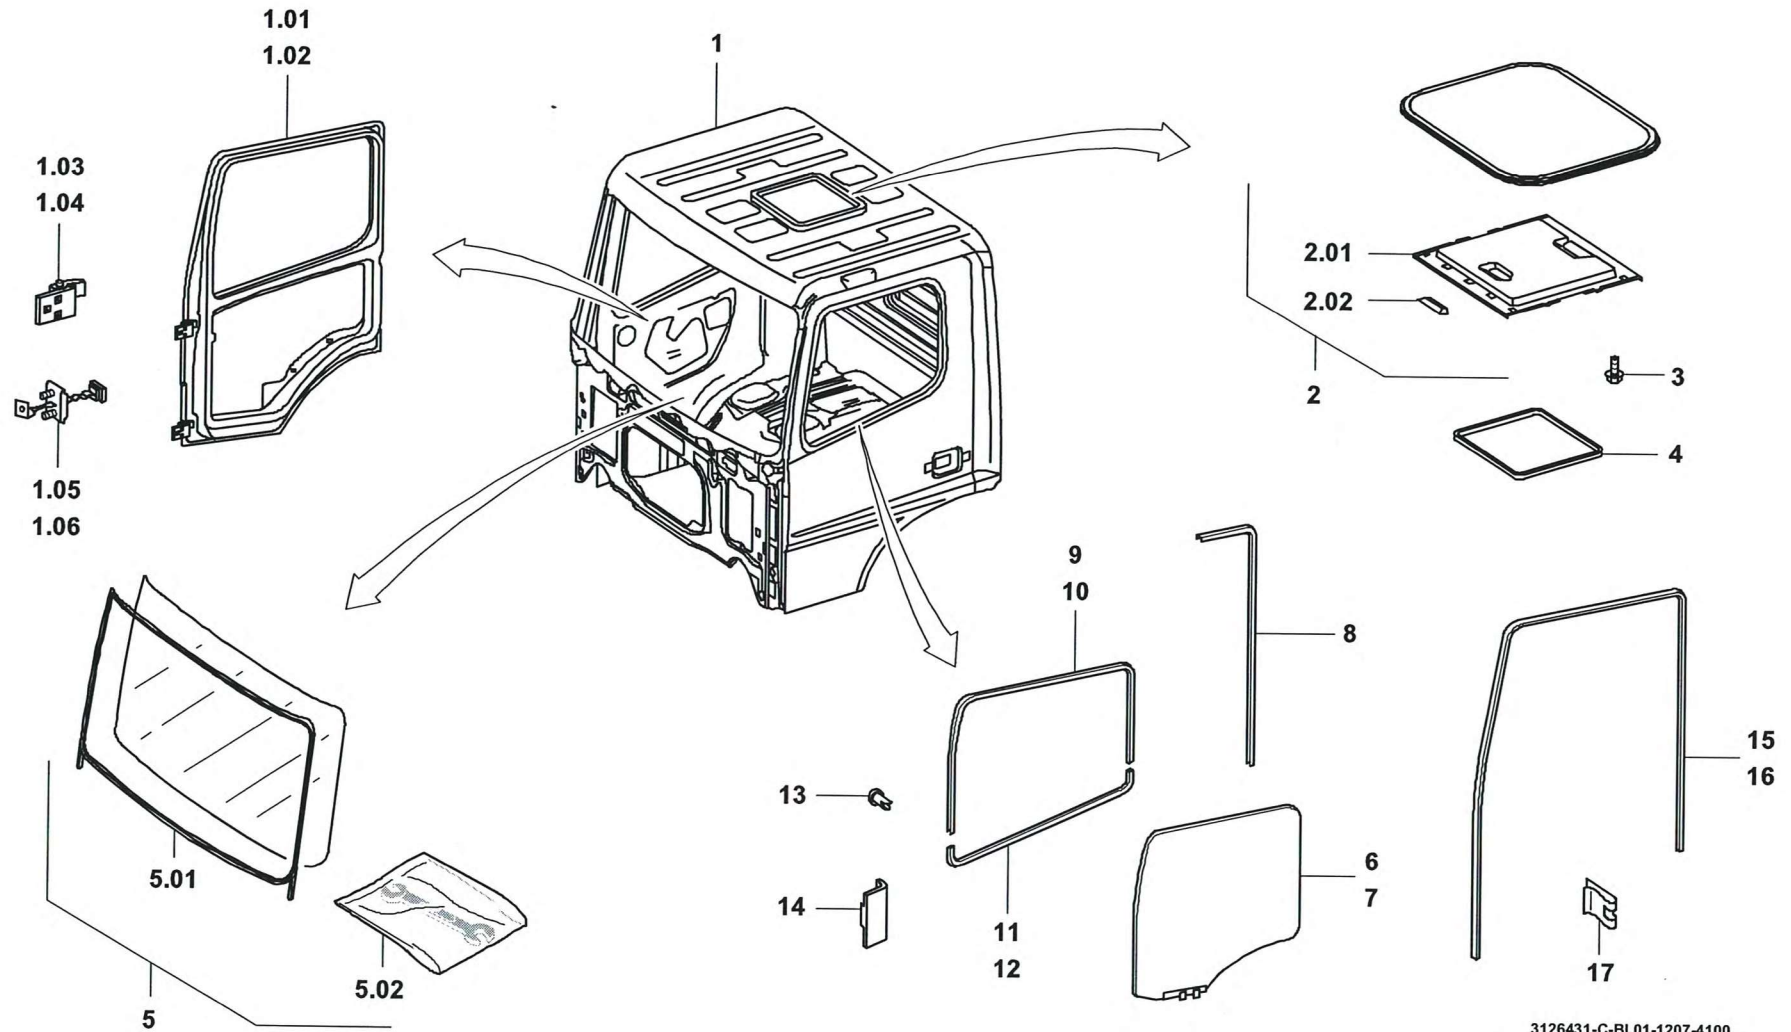

GROVEFAHRERHAUS
DRIVERS CABBILDТАFEL
PICTORIAL DISPLAY

12.07

3126431-ETL C

1/7

GMK 5095
BE 550
G 000

GROVEFAHRERHAUS
DRIVERS CABBILDТАFЕL
PICTORIAL DISPLAY

12.07

3126431-ETL C

2/7

GMK 5095
BE 550
G 000

3126431-C-BL02-1207-4100

GROVEFAHRERHAUS
DRIVERS CABBILDTADEL
PICTORIAL DISPLAY

12.07

3126431-ETL C

3/7

GMK 5095
BE 550
G 000

GROVE

FAHRERHAUS
DRIVERS CAB

BILDTADEL
PICTORIAL DISPLAY

12.07

3126431-ETL C

4/7

**GMK 5095
BE 550
G 000**

GROVEFAHRERHAUS
DRIVERS CABBILDTADEL
PICTORIAL DISPLAY

12.07

3126431-ETL C

5/7

GMK 5095
BE 550
G 000

3126431-C-BL05-1207-4100

GROVEFAHRERHAUS
DRIVERS CABBILDTADEL
PICTORIAL DISPLAYGMK 5095
BE 550
G 000

12.07

3126431-ETL C