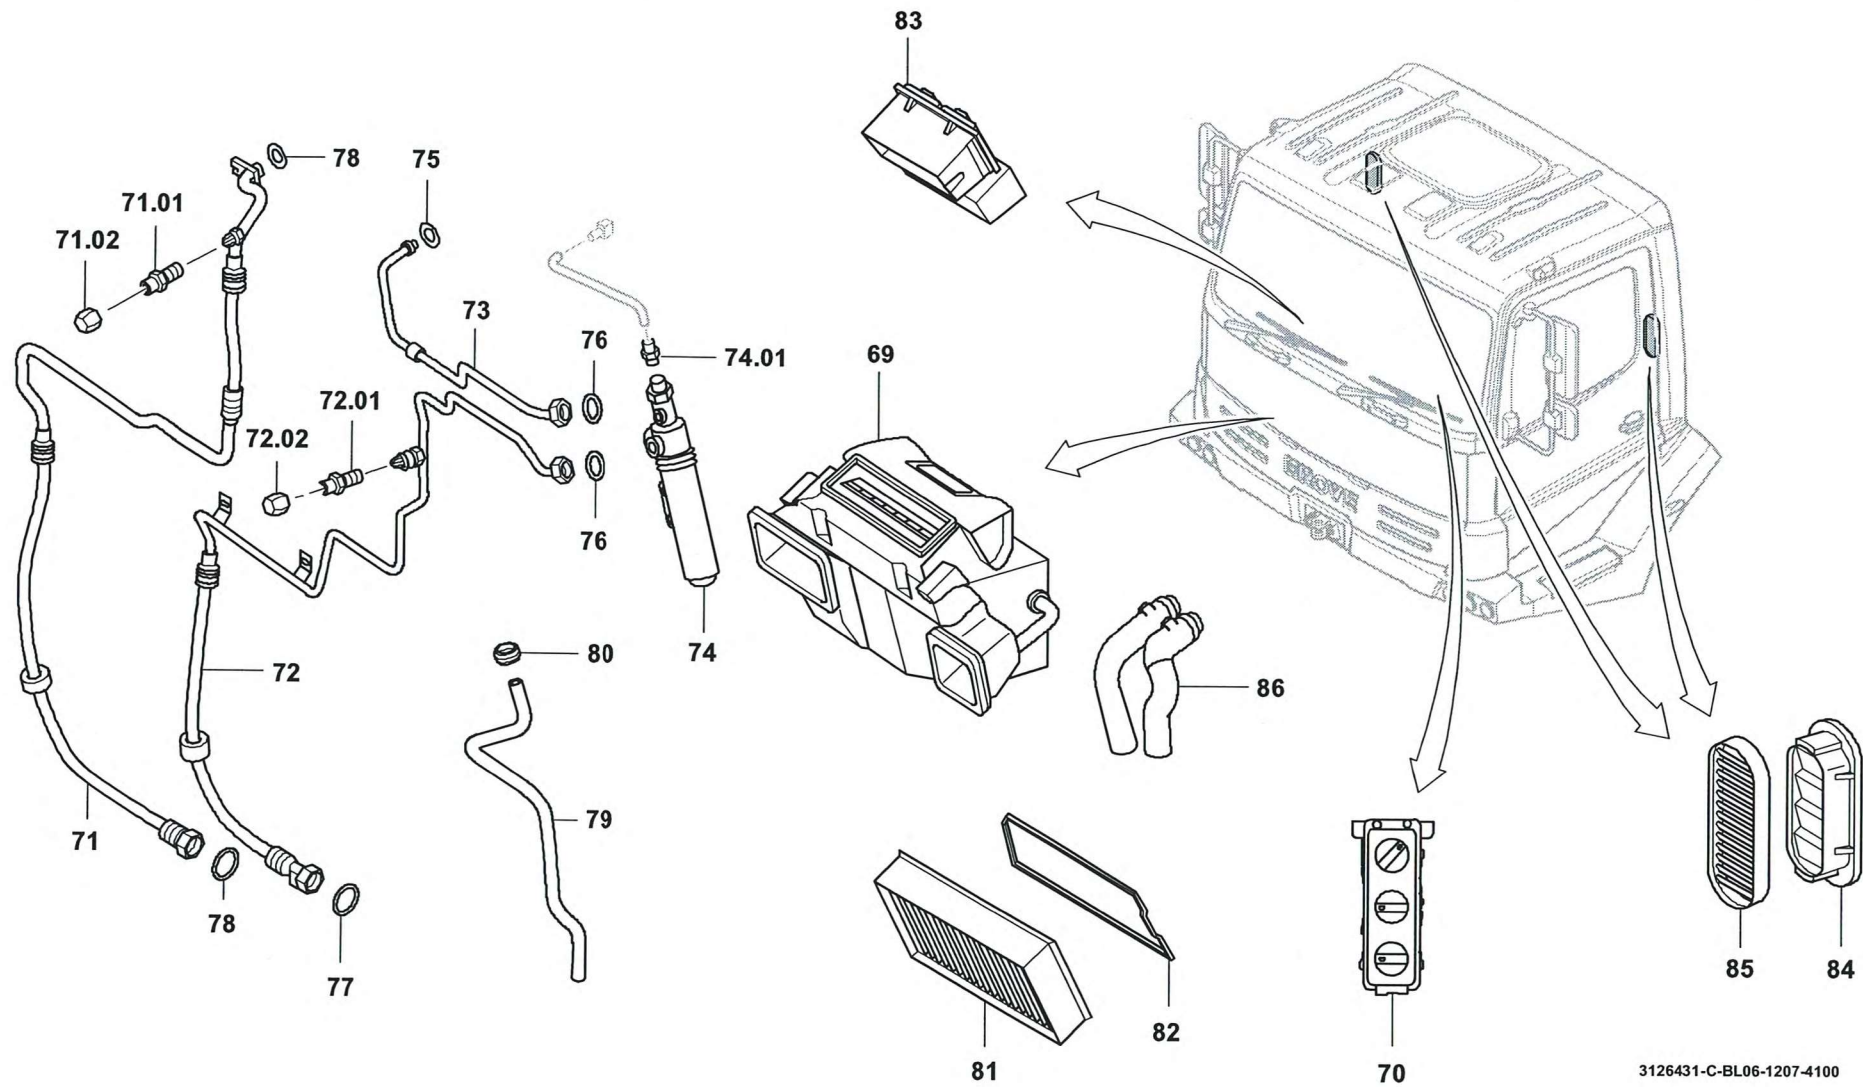

12.07

3126431-ETL C

5/7

GMK 5095
BE 550
G 000

3126431-C-BL05-1207-4100

GROVEFAHRERHAUS
DRIVERS CABBILDTADEL
PICTORIAL DISPLAYGMK 5095
BE 550
G 000

12.07

3126431-ETL C

6/7

GROVEFAHRERHAUS
DRIVERS CABBILDTADEL
PICTORIAL DISPLAY

12.07

3126431-ETL C

7/7

**GMK 5095
BE 550
G 000**

3126431-C-BL07-1207-4100