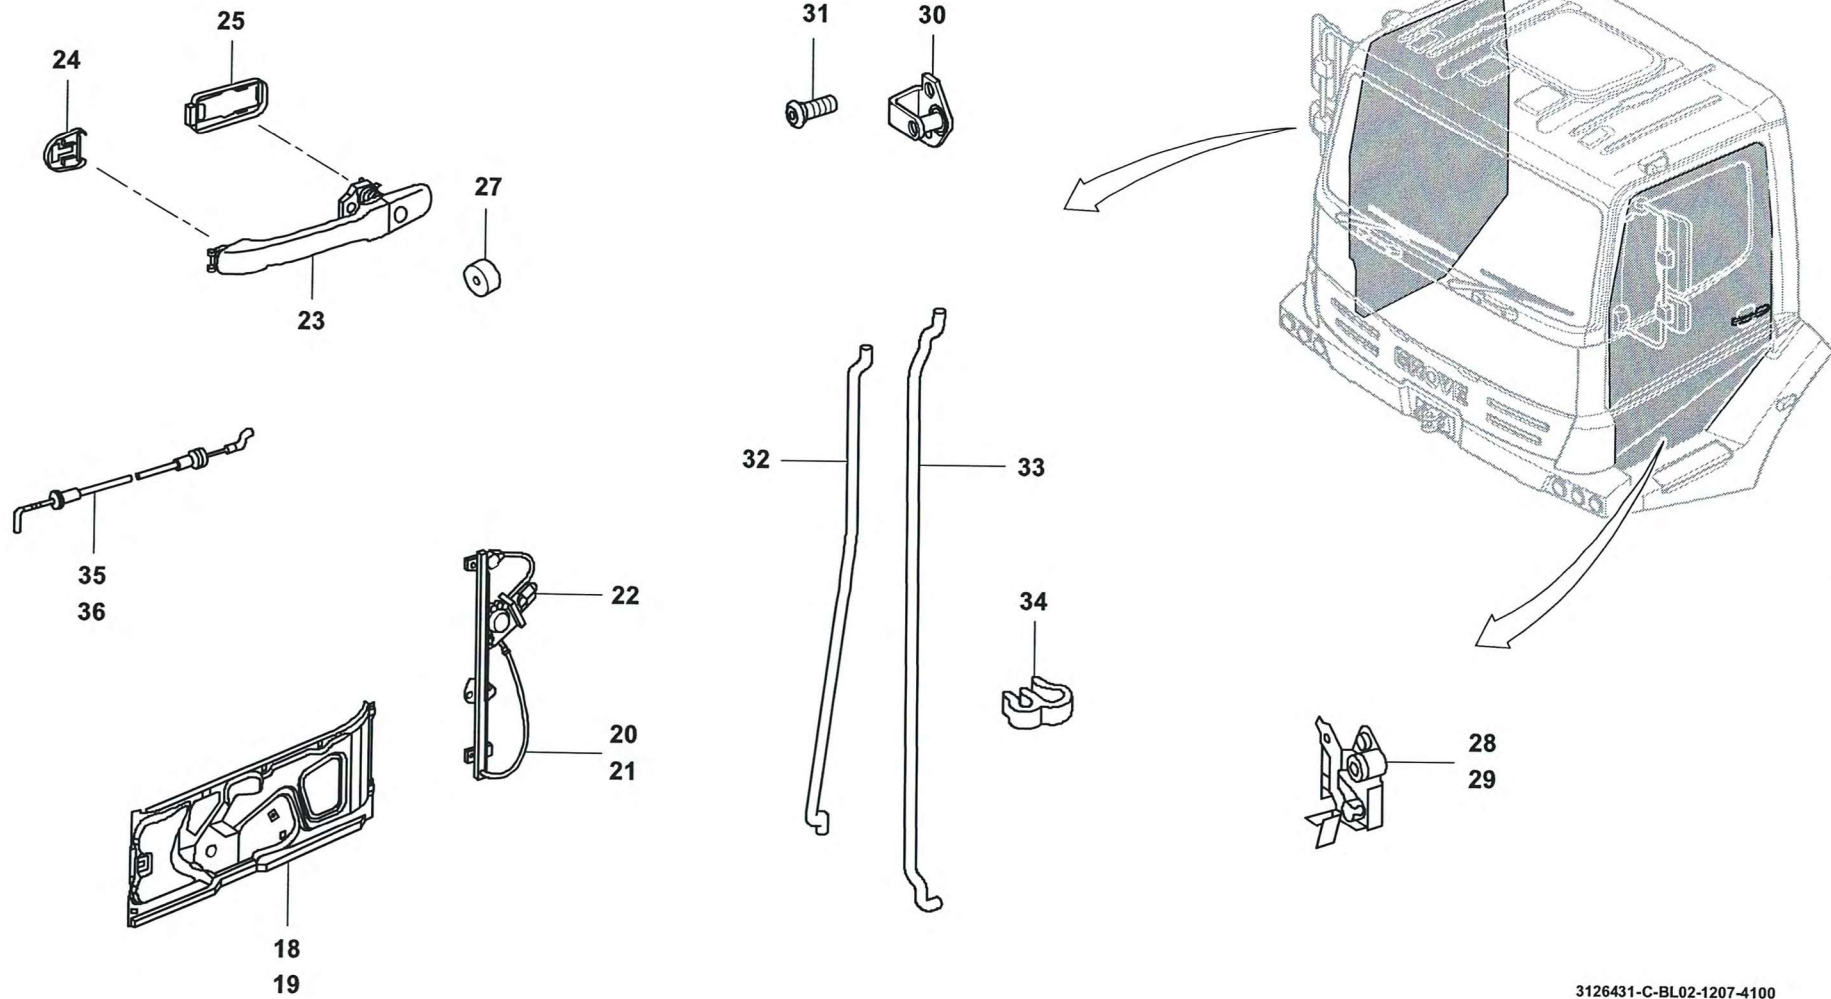

GROVEFAHRERHAUS
DRIVERS CABBILDТАFEL
PICTORIAL DISPLAY

12.07

3126431-ETL C

1/7

GMK 5095
BE 550
G 000

GROVEFAHRERHAUS
DRIVERS CABBILDТАFЕL
PICTORIAL DISPLAY

12.07

3126431-ETL C

2/7

GMK 5095
BE 550
G 000

3126431-C-BL02-1207-4100

GROVEFAHRERHAUS
DRIVERS CABBILDTADEL
PICTORIAL DISPLAY

12.07

3126431-ETL C

3/7

GMK 5095
BE 550
G 000

GROVE

FAHRERHAUS
DRIVERS CAB

BILDTADEL
PICTORIAL DISPLAY

12.07

3126431-ETL C

4/7

**GMK 5095
BE 550
G 000**

GROVEFAHRERHAUS
DRIVERS CABBILDTADEL
PICTORIAL DISPLAY

12.07

3126431-ETL C

5/7

GMK 5095
BE 550
G 000

3126431-C-BL05-1207-4100

GROVEFAHRERHAUS
DRIVERS CABBILDTADEL
PICTORIAL DISPLAYGMK 5095
BE 550
G 000

12.07

3126431-ETL C