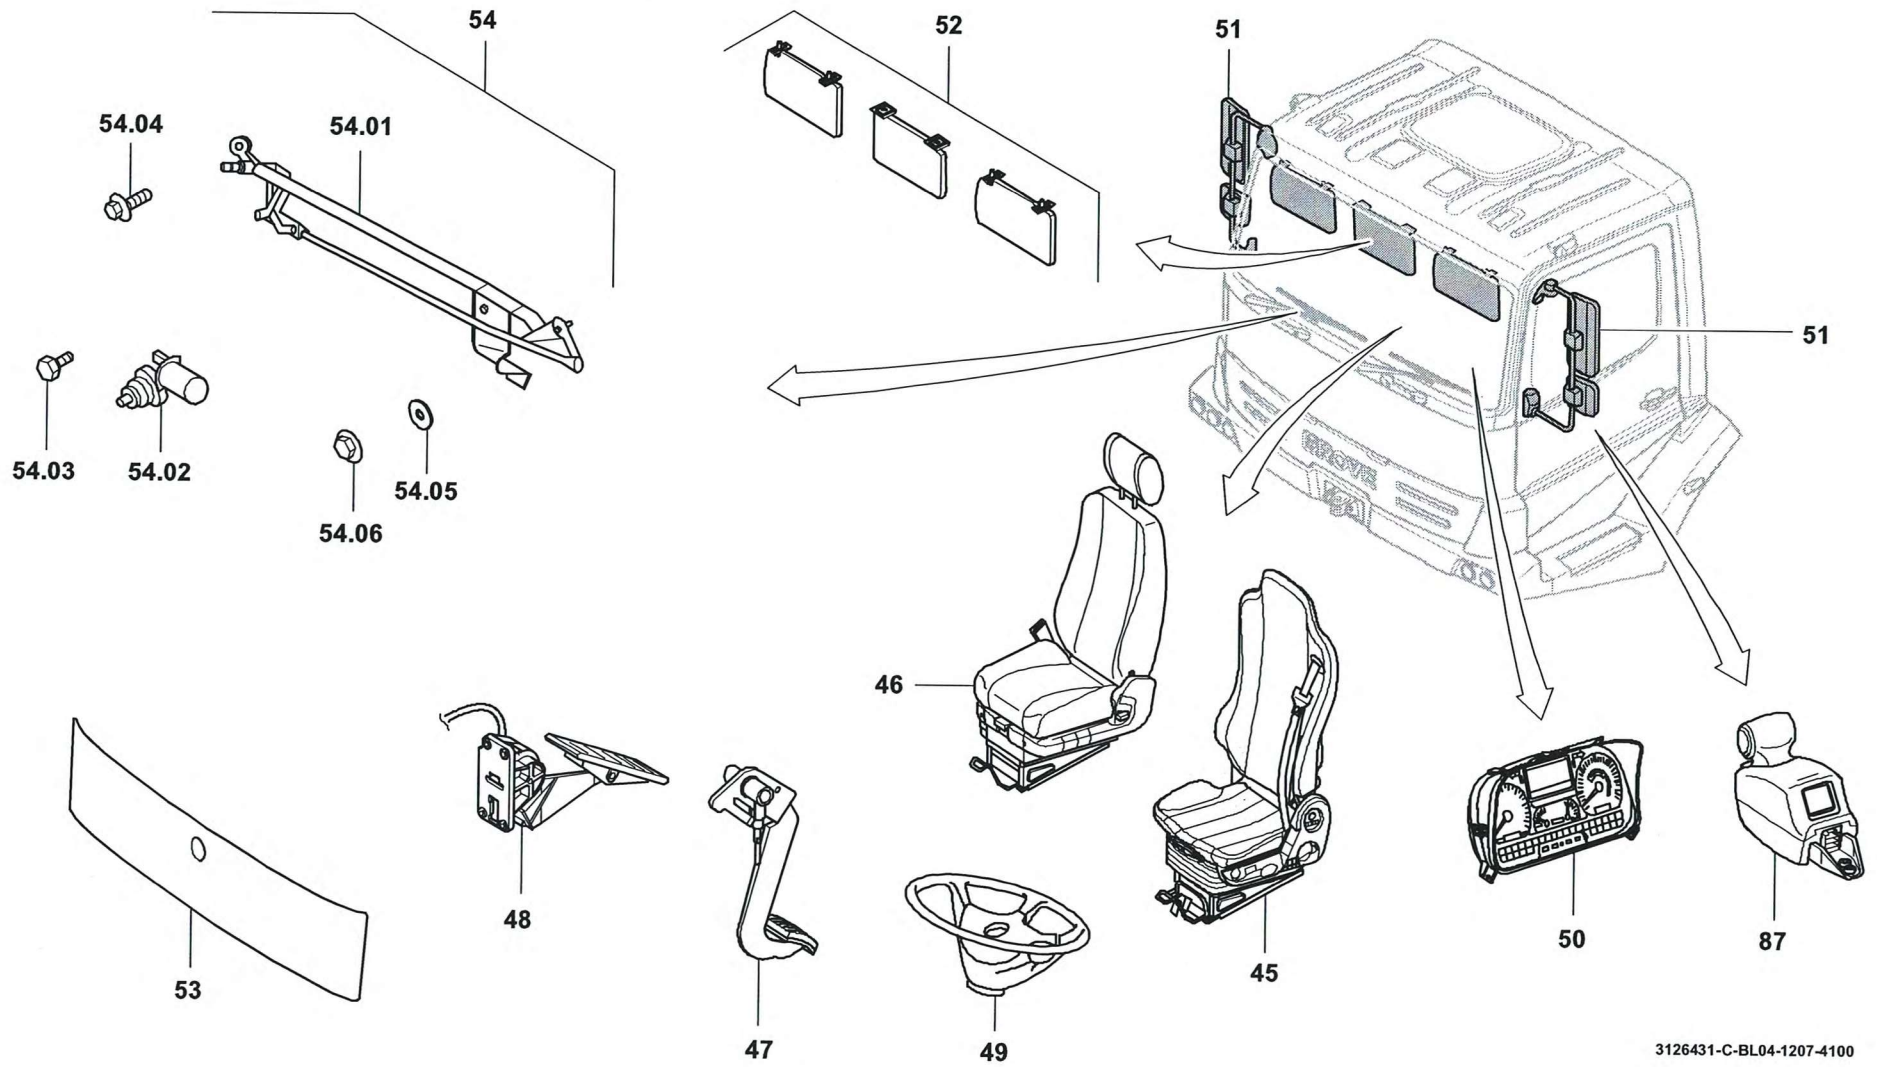

GROVE

FAHRERHAUS
DRIVERS CAB

BILDTADEL
PICTORIAL DISPLAY

12.07

3126431-ETL C

4/7

**GMK 5095
BE 550
G 000**

GROVEFAHRERHAUS
DRIVERS CABBILDTADEL
PICTORIAL DISPLAY

12.07

3126431-ETL C

5/7

GMK 5095
BE 550
G 000

3126431-C-BL05-1207-4100

GROVEFAHRERHAUS
DRIVERS CABBILDTADEL
PICTORIAL DISPLAYGMK 5095
BE 550
G 000

12.07

3126431-ETL C