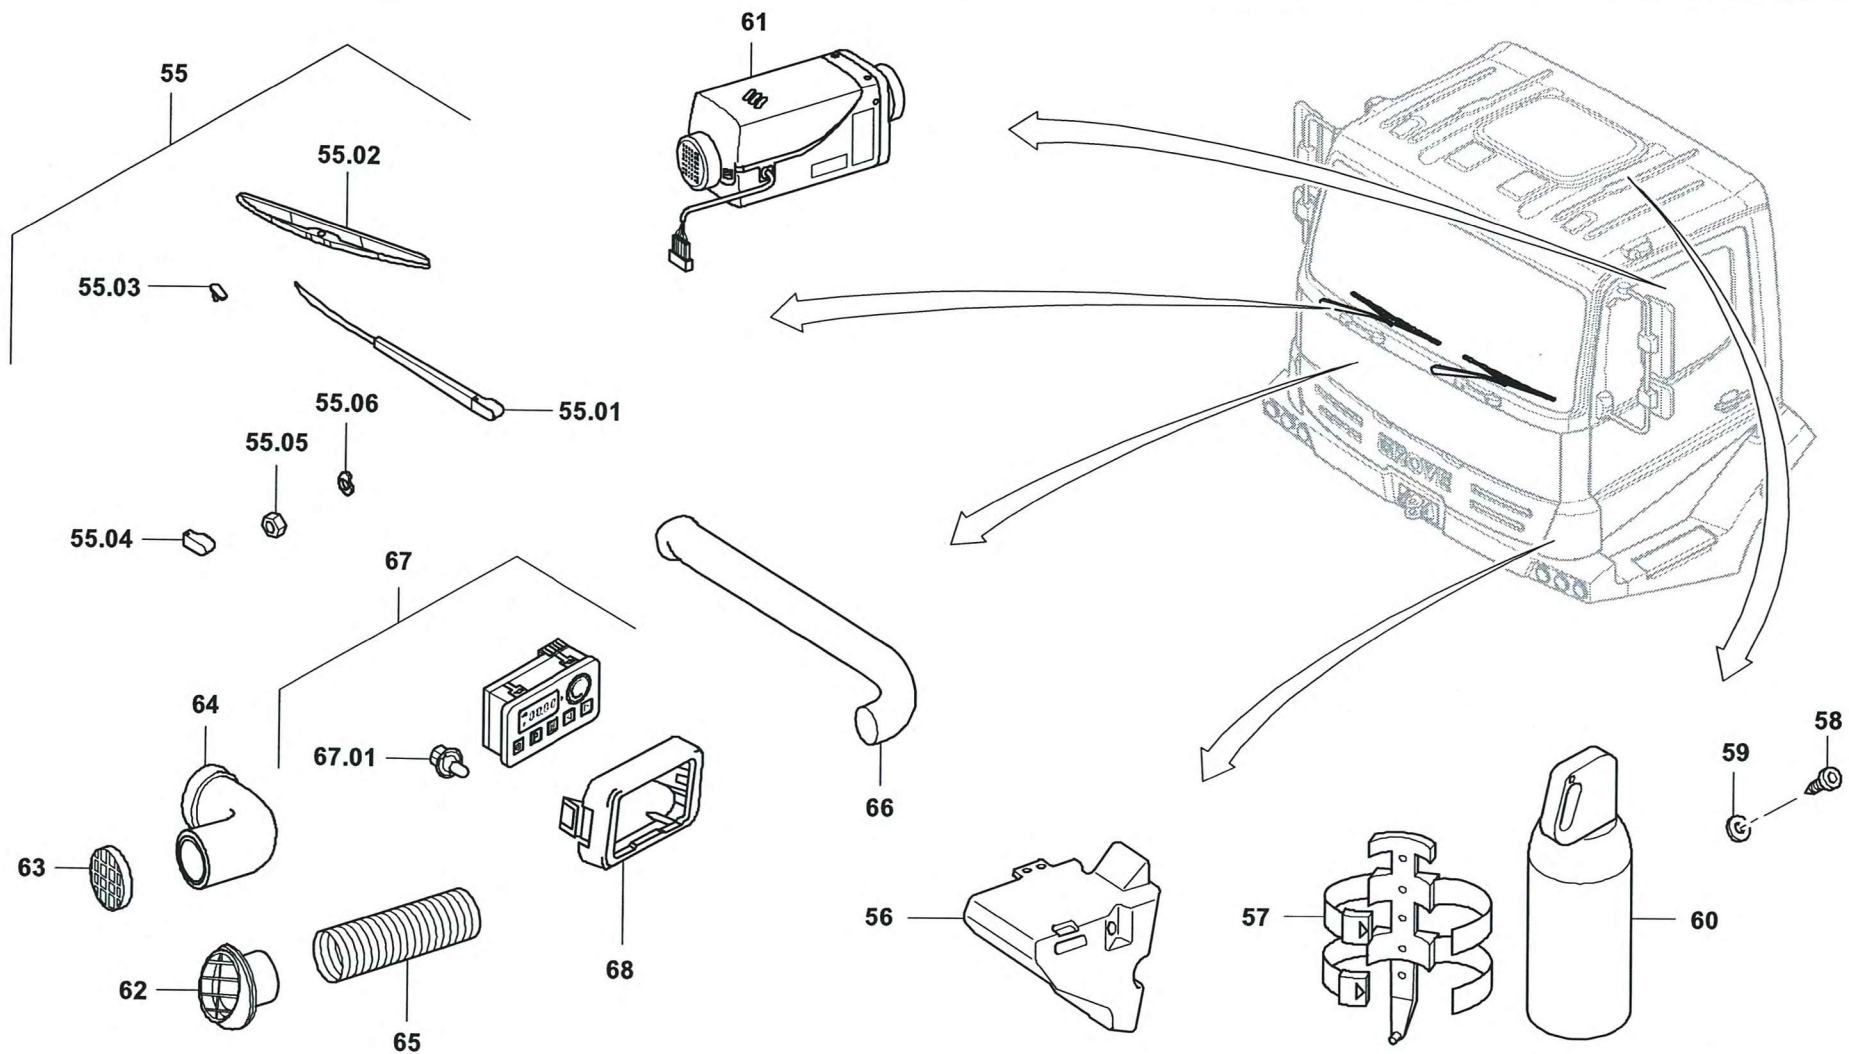

GROVE

FAHRERHAUS
DRIVERS CAB

BILDTADEL
PICTORIAL DISPLAY

12.07

3126431-ETL C

4/7

**GMK 5095
BE 550
G 000**

GROVEFAHRERHAUS
DRIVERS CABBILDTADEL
PICTORIAL DISPLAY

12.07

3126431-ETL C

5/7

GMK 5095
BE 550
G 000

3126431-C-BL05-1207-4100

GROVEFAHRERHAUS
DRIVERS CABBILDTADEL
PICTORIAL DISPLAYGMK 5095
BE 550
G 000

12.07

3126431-ETL C